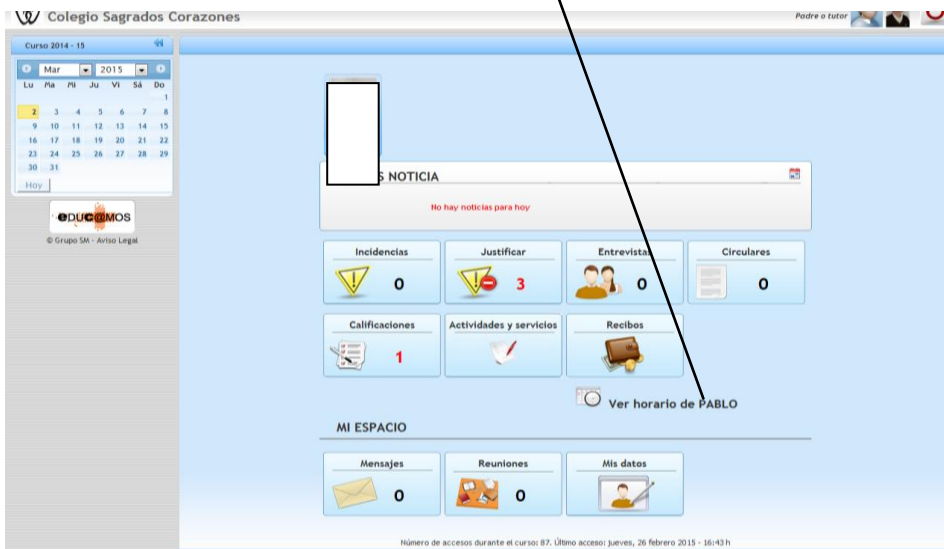

Colegio Sagrados Corazones
(Torrelavega)

Colegio Sagrados Corazones

PLATAFORMA DEL COLEGIO

Estimadas familias:

Según os mostramos en las reuniones de familias continuamos ampliando las aplicaciones de la plataforma educativa del colegio (Educamos).

A partir de este trimestre los profesores (desde 3º de Educación Primaria) incluirán en el horario de vuestros hijos las fechas de los controles previstos.

Pinchar sobre el horario del alumno

Al pinchar sobre la asignatura, que tiene alguna imagen, nos muestra el recordatorio que el profesor ha puesto.